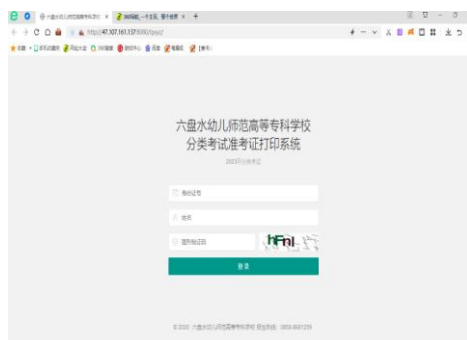

温馨提示!!!

记得打印准考证

亲爱的考生，快去查看你的手机短信!!!

六盘水幼专这条重要的信息:

“欢迎参加我校 2023 年分类招生考试，六盘水幼儿师范高等专科学校 2023 年分类招生考试准考证打印系统入口地址:

<http://47.107.161.137:8080/lpsyz>

请考生自行打印。”

已经秒发到你报名时登记的手机“通知信息”栏里了!

如果你未收到信息，会不会是短信被拦截了?换号了?
还是手机的主人没关注到?

别担心，快关注幼专微信公众号!它就在这儿等你!

<http://47.107.161.137:8080/lpsyz>

一定记得进入系统打印自己的准考证哦!

招生就业处撰稿

2023年3月23日